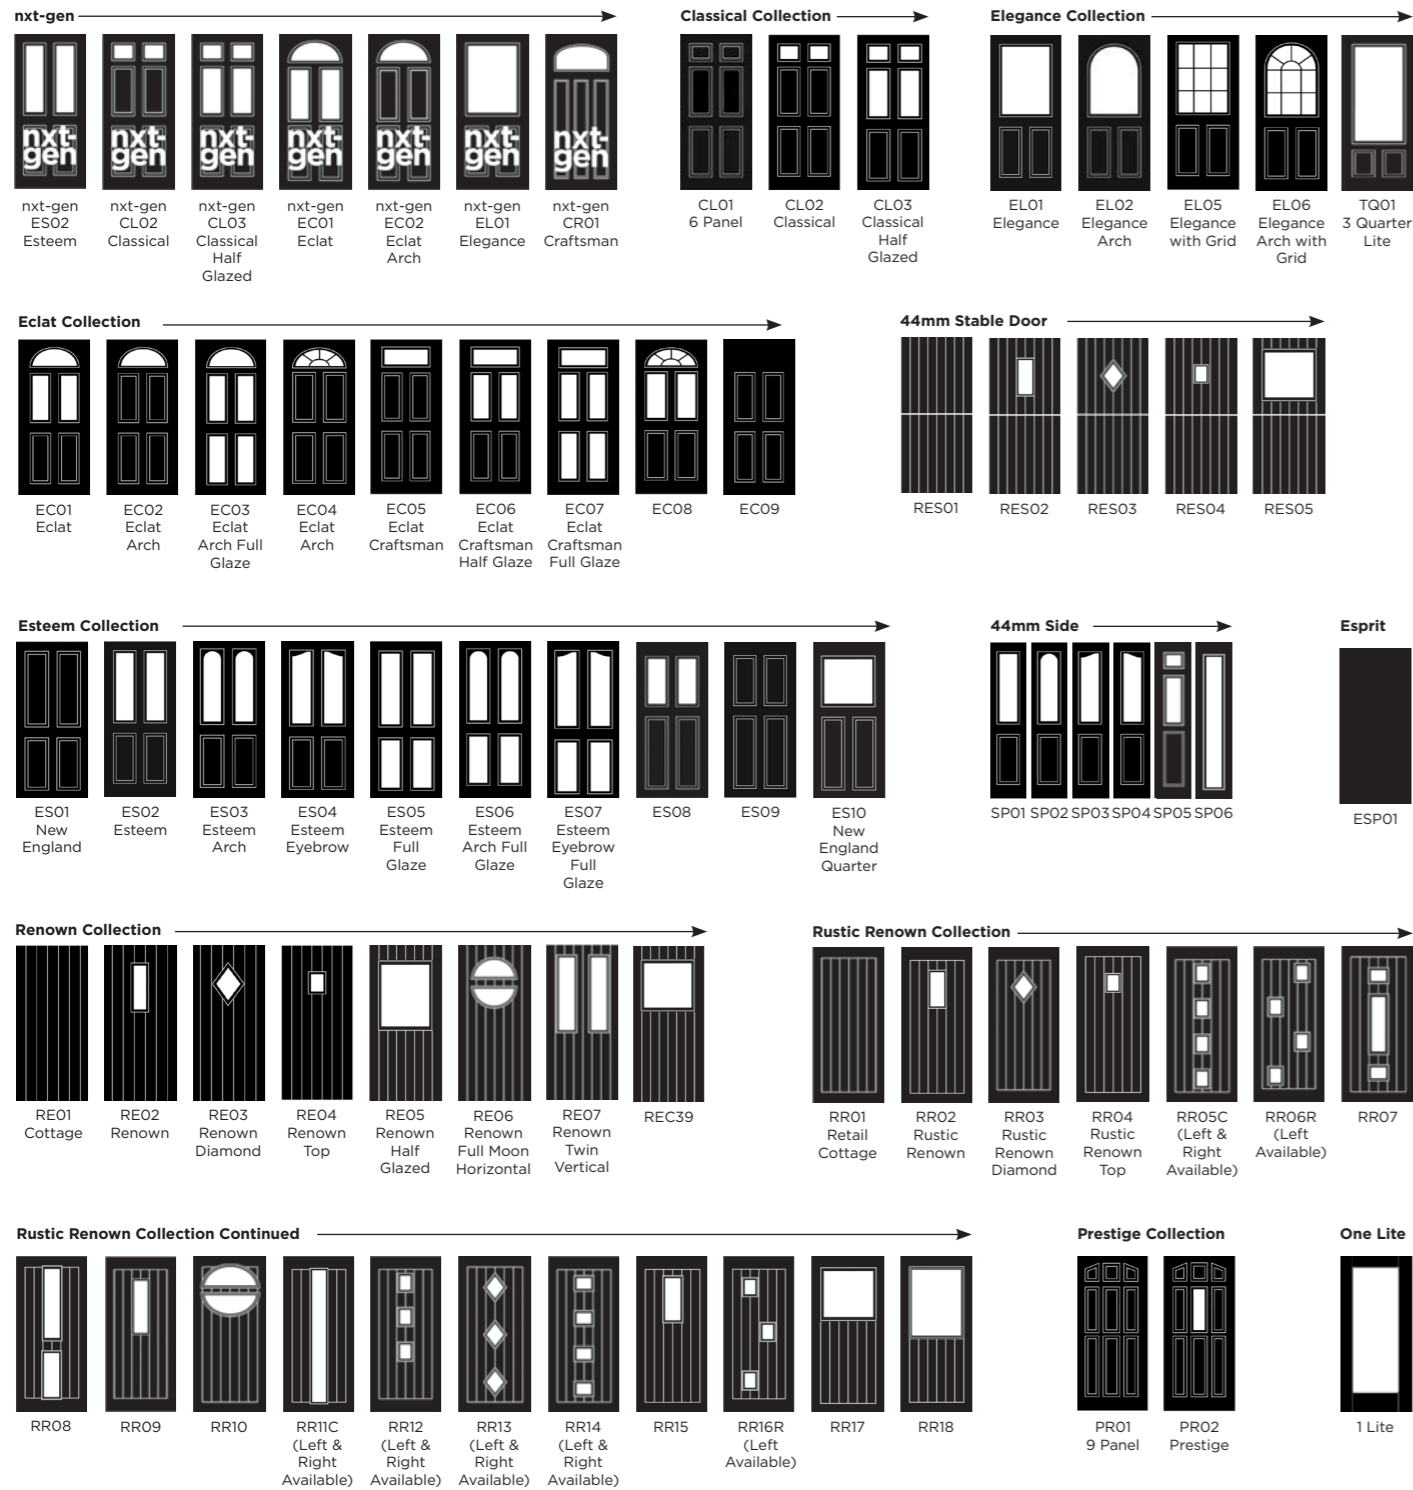

Andorra
Zinc or Brass
Caming

Aspen

Lunna

Palma

Discover the full range of
colours and glass at
door-designer.co.uk.

Full Door Range

Colour Guide

	Signature	nxt-gen*	Cottage	Rustic Renown**	3 Quarter Lite	Stable	Onelite	Contemporary	Infinity	Side Panel
Black	•	•	•	•	•	•	•	•	•	•
White	•	•*	•	•	•	•	•	•	•	•
Red	•	•	•	•	•	•	•	•	•	•
Blue	•	•	•	•	•	•	•	•	•	•
Green	•	•	•	•	•	•	•	•	•	•
Stains (Gold Oak & Rosewood)	•	•	•	•	•	•	•	•	•	•
Distinction Anthracite Grey	•	•*	•	•	•	•	•	•	•	•
			(not in 762mm door)							
Distinction Chartwell	•	•	•	•	•	•	•	•	•	•
Bespoke	•	•	•	•	•	•	•	•	•	•