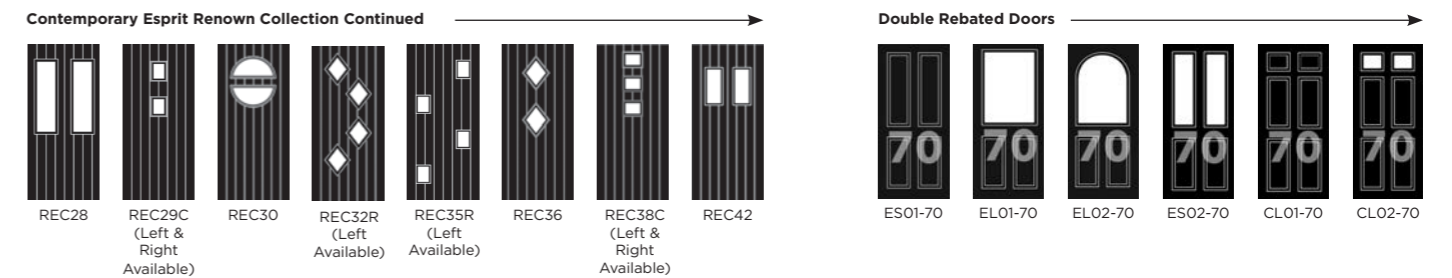

Andorra
Zinc or Brass
Caming

Aspen

Lunna

Palma

Discover the full range of
colours and glass at
door-designer.co.uk.

Full Door Range

Colour Guide

	Signature	nxt-gen*	Cottage	Rustic Renown**	3 Quarter Lite	Stable	Onelite	Contemporary	Infinity	Side Panel
Black	•	•	•	•	•	•	•	•	•	•
White	•	•*	•	•	•	•	•	•	•	•
Red	•	•	•	•	•	•	•	•	•	•
Blue	•	•	•	•	•	•	•	•	•	•
Green	•	•	•	•	•	•	•	•	•	•
Stains (Gold Oak & Rosewood)	•	•	•	•	•	•	•	•	•	•
Distinction Anthracite Grey	•	•*	•	•	•	•	•	•	•	•
			(not in 762mm door)							
Distinction Chartwell	•	•	•	•	•	•	•	•	•	•
Bespoke	•	•	•	•	•	•	•	•	•	•