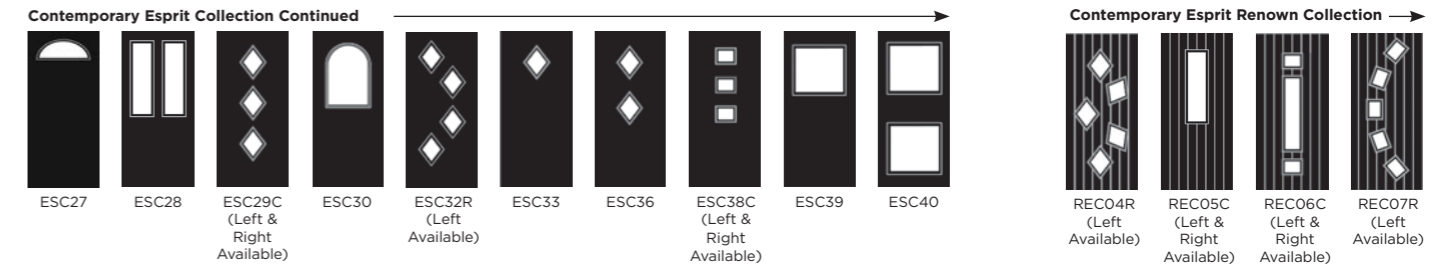

Andorra
Zinc or Brass
Caming

Aspen

Lunna

Palma

Discover the full range of
colours and glass at
door-designer.co.uk.

Full Door Range

Colour Guide

	Signature	nxt-gen*	Cottage	Rustic Renown**	3 Quarter Lite	Stable	Onelite	Contemporary	Infinity	Side Panel
Black	•	•	•	•	•	•	•	•	•	•
White	•	•*	•	•	•	•	•	•	•	•
Red	•	•	•	•	•	•	•	•	•	•
Blue	•	•	•	•	•	•	•	•	•	•
Green	•	•	•	•	•	•	•	•	•	•
Stains (Gold Oak & Rosewood)	•	•	•	•	•	•	•	•	•	•
Distinction Anthracite Grey	•	•*	•	•	•	•	•	•	•	•
			(not in 762mm door)							
Distinction Chartwell	•	•	•	•	•	•	•	•	•	•
Bespoke	•	•	•	•	•	•	•	•	•	•