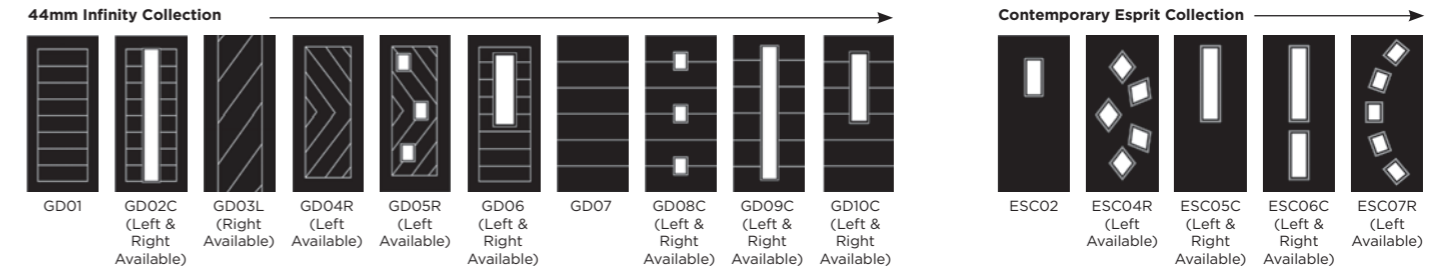

Andorra
Zinc or Brass
Caming

Aspen

Lunna

Palma

Discover the full range of
colours and glass at
door-designer.co.uk.

Full Door Range

Colour Guide

	Signature	nxt-gen*	Cottage	Rustic Renown**	3 Quarter Lite	Stable	Onelite	Contemporary	Infinity	Side Panel
Black	•	•	•	•	•	•	•	•	•	•
White	•	•*	•	•	•	•	•	•	•	•
Red	•	•	•	•	•	•	•	•	•	•
Blue	•	•	•	•	•	•	•	•	•	•
Green	•	•	•	•	•	•	•	•	•	•
Stains (Gold Oak & Rosewood)	•	•	•	•	•	•	•	•	•	•
Distinction Anthracite Grey	•	•*	•	•	•	•	•	•	•	•
			(not in 762mm door)							
Distinction Chartwell	•	•	•	•	•	•	•	•	•	•
Bespoke	•	•	•	•	•	•	•	•	•	•