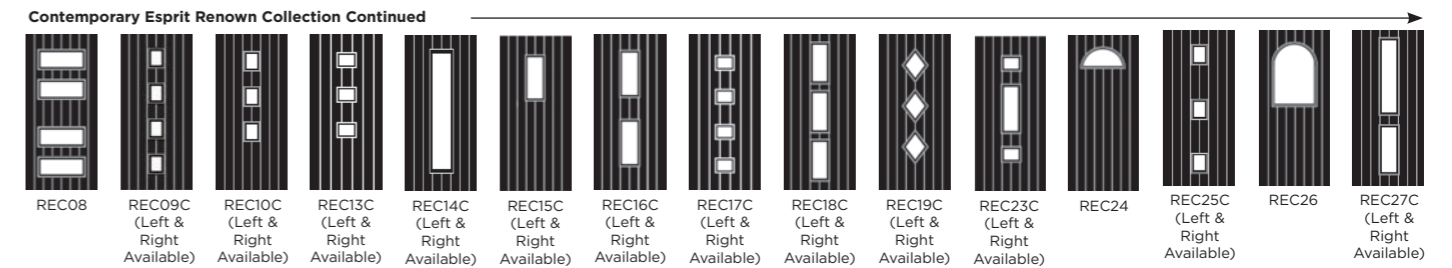

Andorra
Zinc or Brass
Caming

Aspen

Lunna

Palma

Discover the full range of
colours and glass at
door-designer.co.uk.

Full Door Range

Colour Guide

	Signature	nxt-gen*	Cottage	Rustic Renown**	3 Quarter Lite	Stable	Onelite	Contemporary	Infinity	Side Panel
Black	•	•	•	•	•	•	•	•	•	•
White	•	•*	•	•	•	•	•	•	•	•
Red	•	•	•	•	•	•	•	•	•	•
Blue	•	•	•	•	•	•	•	•	•	•
Green	•	•	•	•	•	•	•	•	•	•
Stains (Gold Oak & Rosewood)	•	•	•	•	•	•	•	•	•	•
Distinction Anthracite Grey	•	•*	•	•	•	•	•	•	•	•
			(not in 762mm door)							
Distinction Chartwell	•	•	•	•	•	•	•	•	•	•
Bespoke	•	•	•	•	•	•	•	•	•	•