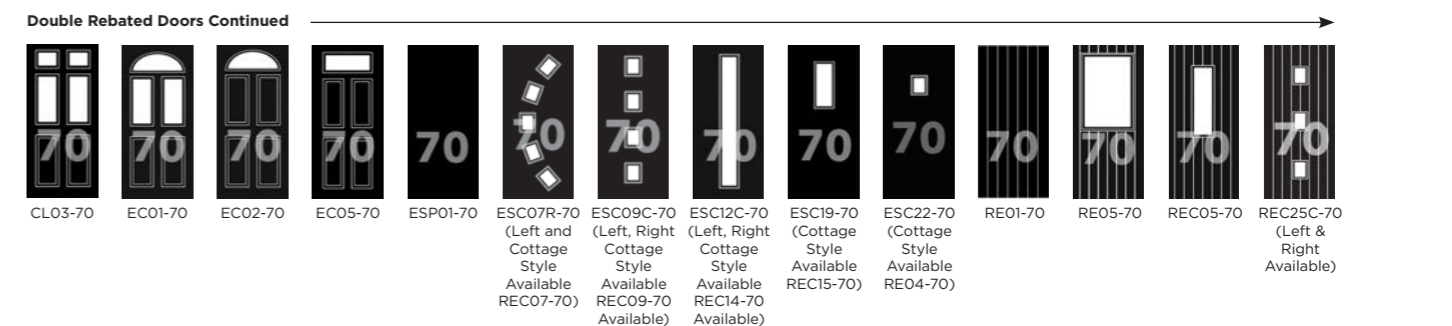

Andorra
Zinc or Brass
Caming

Aspen

Lunna

Palma

Discover the full range of
colours and glass at
door-designer.co.uk.

Full Door Range

Colour Guide

	Signature	nxt-gen*	Cottage	Rustic Renown**	3 Quarter Lite	Stable	Onelite	Contemporary	Infinity	Side Panel
Black	•	•	•	•	•	•	•	•	•	•
White	•	•*	•	•	•	•	•	•	•	•
Red	•	•	•	•	•	•	•	•	•	•
Blue	•	•	•	•	•	•	•	•	•	•
Green	•	•	•	•	•	•	•	•	•	•
Stains (Gold Oak & Rosewood)	•	•	•	•	•	•	•	•	•	•
Distinction Anthracite Grey	•	•*	•	•	•	•	•	•	•	•
			(not in 762mm door)							
Distinction Chartwell	•	•	•	•	•	•	•	•	•	•
Bespoke	•	•	•	•	•	•	•	•	•	•