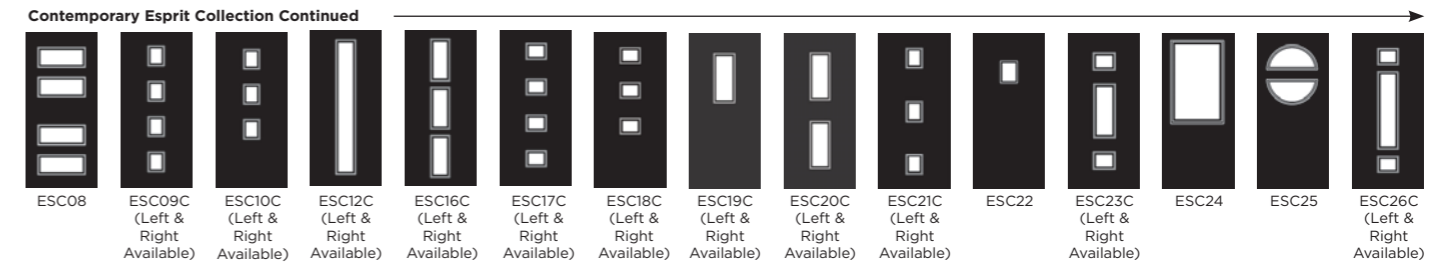

Andorra
Zinc or Brass
Caming

Aspen

Lunna

Palma

Discover the full range of
colours and glass at
door-designer.co.uk.

Full Door Range

Colour Guide

	Signature	nxt-gen*	Cottage	Rustic Renown**	3 Quarter Lite	Stable	Onelite	Contemporary	Infinity	Side Panel
Black	•	•	•	•	•	•	•	•	•	•
White	•	•*	•	•	•	•	•	•	•	•
Red	•	•	•	•	•	•	•	•	•	•
Blue	•	•	•	•	•	•	•	•	•	•
Green	•	•	•	•	•	•	•	•	•	•
Stains (Gold Oak & Rosewood)	•	•	•	•	•	•	•	•	•	•
Distinction Anthracite Grey	•	•*	•	•	•	•	•	•	•	•
			(not in 762mm door)							
Distinction Chartwell	•	•	•	•	•	•	•	•	•	•
Bespoke	•	•	•	•	•	•	•	•	•	•